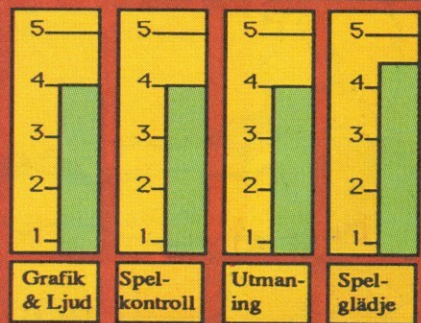

Alla Gradius fans lär väl tacka oss särskilt mycket när vi släpper Life Force, som i mångt och mycket påminner om Gradius.

Utvecklingen går dock framåt och det finns ett par stora skillnader mellan de båda spelen. För det första kan man spela två samtidigt, vilket höjer spelvärdet avsevärt. För det andra har vissa vapen fallit bort och andra har tillkommit. För det tredje spelar man ibland med bilden uppfifrån och ibland med bilden från sidan, vilket ger en djupare dimension. För det fjärde är grafik, ljud, spelkänsla och utmaning avsevärt förbättrad i Life Force. Alla dessa förbättringar gör Life Force till det hittills bästa spelet i kategorien rymdspel.

För dig som inte spelat Gradius kan vi berätta att i båda spelen gäller det att styra ett rymdskepp, som du kan utrusta med olika vapen, genom olika världar. Det är bara att "blast your way free" och ge järnet. C:a pris 364:-

POWER METER LIFE FORCE

Kommer 22/11 - 89

KONAMI

LIFE FORCE

Nintendo®