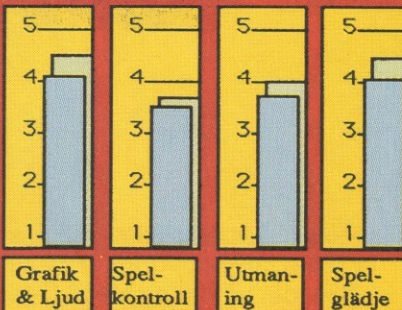

POWER METER

DOUBLE DRIBBLE MEGA MAN